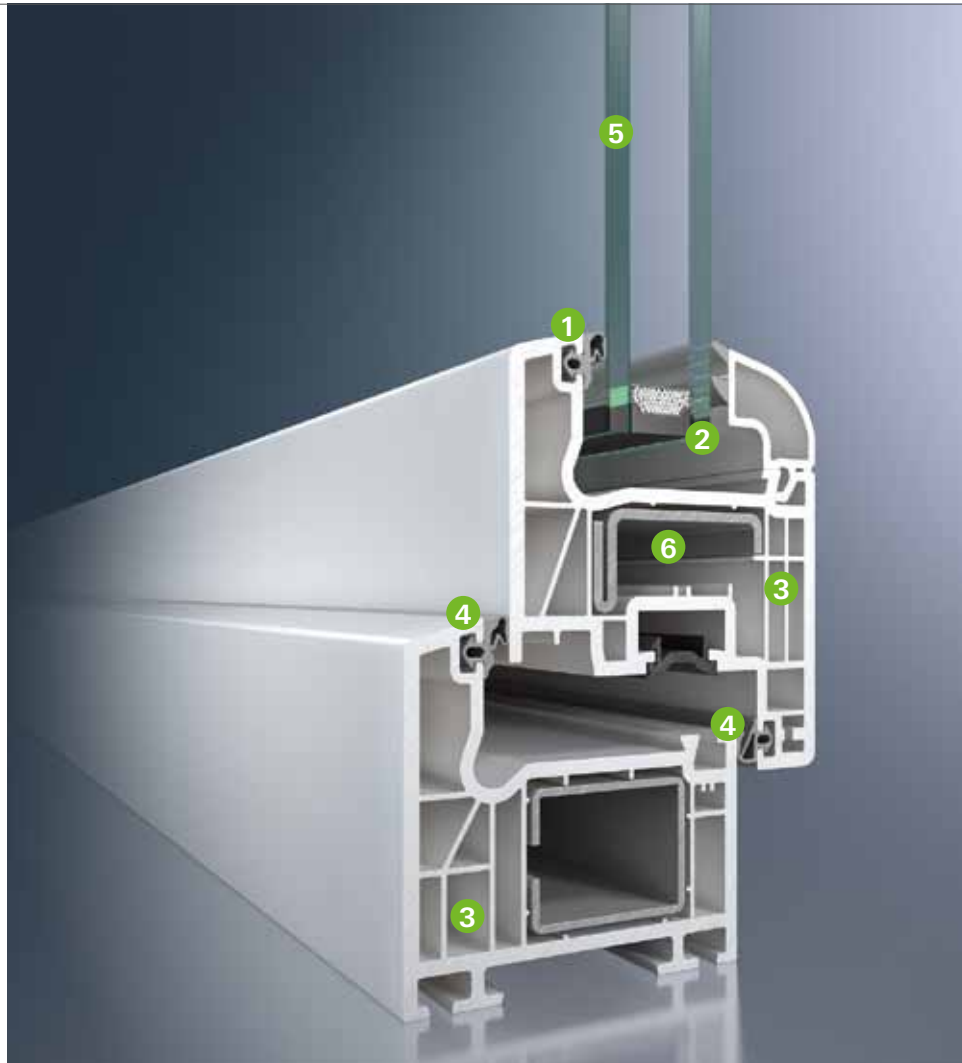

Uitermate thermisch isolerend

De innovatieve technologie met 5 isolatiekamers **4** en een raamdiepte van 70 mm zorgen voor een uitstekende thermische isolatie. Twee omlopende afdichtingsniveaus **5** en het diep staande glas **6** zorgen bovendien voor een lager energieverbruik. Hoogwaardig isolatieglas **6** beperkt de warmtedoorgang, maar biedt toch de hoogste transparantie.

Behaaglijk wonen

Het afdichtingssysteem met twee omlopende afdichtingen **5** en de speciale eigenschappen van het isolatieglas bieden uitstekende bescherming tegen geluid, regen en wind. Indien nodig is ook een betere geluidsisolatie met speciaal glas mogelijk **6**.

Lange levensduur en milieuvriendelijk

De sterke, corrosiebestendige stalen profielen in het raamkozijn en in de vleugels zorgen voor stabiliteit, bedrijfszekerheid en een lange levensduur. Het lage energieverbruik, de geringe CO₂-emissies en de volledige recycleerbaarheid, zorgt voor een hogere milieuvriendelijkheid.

Onderhoudsvriendelijk

Dankzij de gladde en weerbestendige oppervlakken zien uw ramen er ook na een aantal jaren nog steeds als nieuw uit – met een minimale inspanning op het gebied van onderhoud en reiniging.

Schüco Corona CT 70 Classic

De Classic-vleugelgeometrie met de duidelijke, strakke en tijdloze lijnvoering vervult de voorwaarden van moderne architectuur met behulp van de gereduceerde vormtaal.